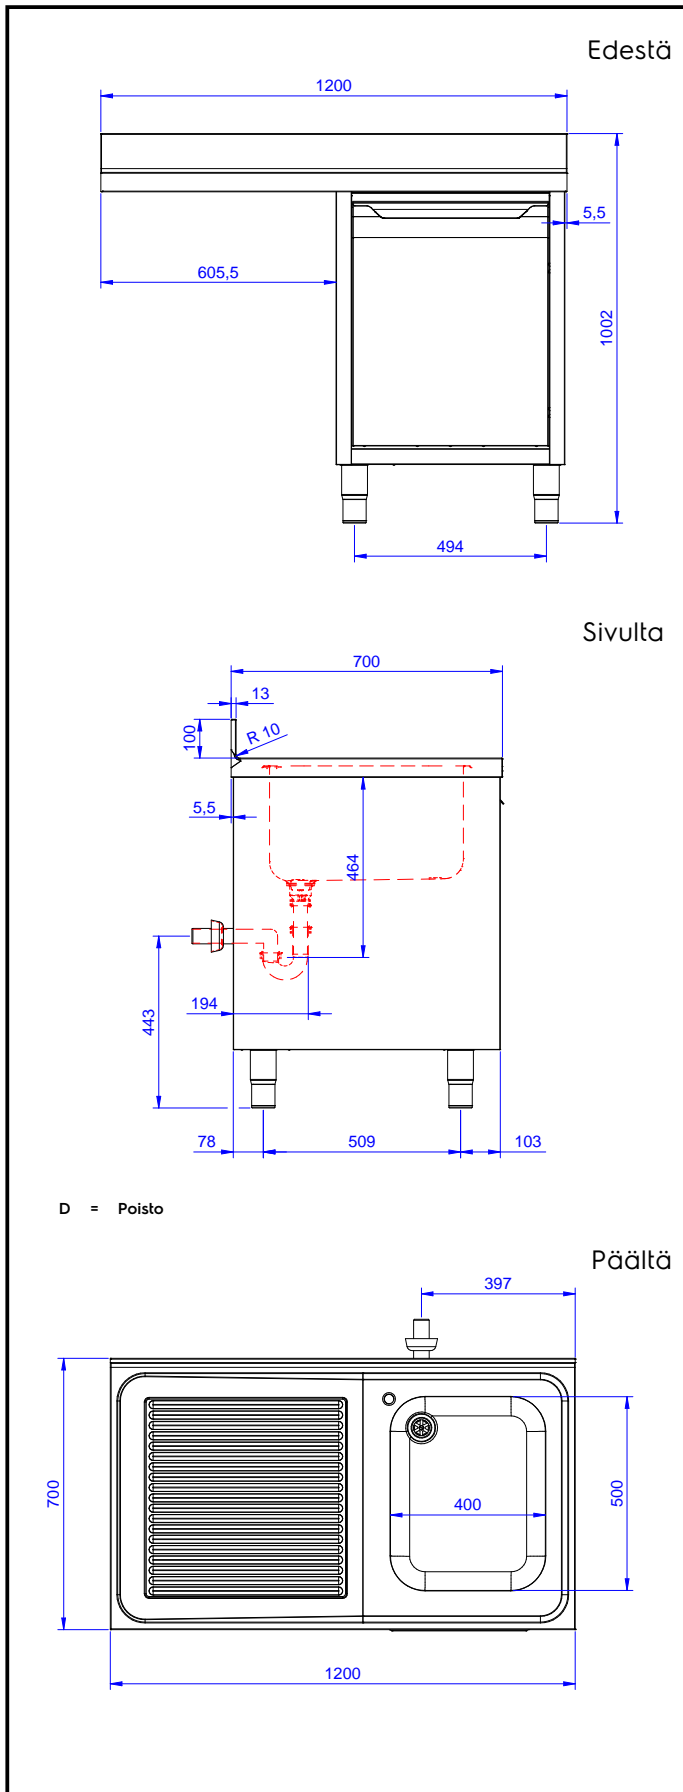

Lyhyt spesifikaatio

Kapp. Nro.

Allaskaappi on valmistettu kokonaan ruostumattomasta teräksestä. 50mm paksussa työtasossa on ylivuotosuoja ja äänenvaimennus. Tason takareunassa 100mm korotus. Valutustaso mahdollistaa astioiden kuivauksen. Työtason alla paikka pöydänalusastianpesukoneelle. Äänivaimennettu saranoitu ovi. Korkeusäädettävät neliskulmaiset 40x40mm jalat. Altaassa ylivuotosuoja ja poistoaukko.

Ominaisuudet

- Pöytä testattu vakaaksi, tukevaksi ja luotettavaksi

Rakenne

- Teräksinen sisärunko takaa erityisen vahvuuden
- työtaso on valmistettu 304 AISI ruostumattomasta teräksestä, siinä on taitetut reunat ja se on äänitaimennettu
- Vahvistettu sivu- ja takapaneeli 304 AISI ruostumatonta terästä
- 200mm korkeat ja 54mm halkaisijaltaan olevat jalat 304 AISI ruostumatonta terästä. Voidaan säätää -50/+30mm
- Valutustaso mahdollistaa astioiden kuivauksen
- 100mm korkea takareunan korotus on ihanteellinen sijoituksessa seinän viereen
- Valmistettu kokonaan ruostumattomasta teräksestä.
- Valutustason alapuolella tila pöydänalusastianpesukoneelle
- Äänivaimennetut saranoidut ovet ja 304 AISI ruostumonta terästä olevat saranat
- Laaja valikoima hanoja moneen käyttötarkoitukseen

Lisävarusteet

- Esipesusuihku kaksiotehanalla PNC 855315
ja painettavalla käsisuihkulla
- Esipesusuihku, pitkävarsinen PNC 855324
hana
- Hajulukko 2", muovia PNC 895313

HYVÄKSYNTÄ: _____

Poisto

poiston sijainti
 132929 (MARMSXN)

Vasen

Avaintieto

Kaapin leveys:	1145 mm
Kaapin syvyys:	645 mm
Kaapin korkeus:	385 mm
Ulkomitat, leveys:	1200 mm
Ulkomitat, syvyys:	700 mm
Ulkomitat, korkeus:	1000 mm
Korotus, korkeus:	100 mm
Korotus, syvyys:	13 mm
Korotus, säde:	R=10
Kulhojen lukumäärä:	1
Kulhon mitat:	400x500xH300
Ovien lukumäärä ja tyyppi:	1 Itsestään sulkeutuva
Työtason paksuus:	50 mm
Nettopaino:	55 kg